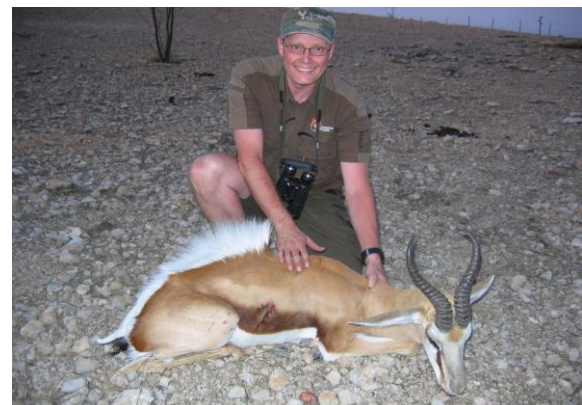

Namibia 2011

Basis pakke med 5 trofæer

Nhòsab Hunting Safaris

Oplev en velorganiseret jagt med mulighed for gode trofæer i et storslået og særpræget landskab. Vores partner Nhòsab Hunting Safaris er beliggende på kanten af den kendte Kalahari ørken i det østlige Namibia.

Farmen er på 22.000 acres og er hovedområdet for jagten.

Vores partner Joachim Brand er 3. Generation på farmen som blev grundlagt af hans bedstefar omkring 1920.